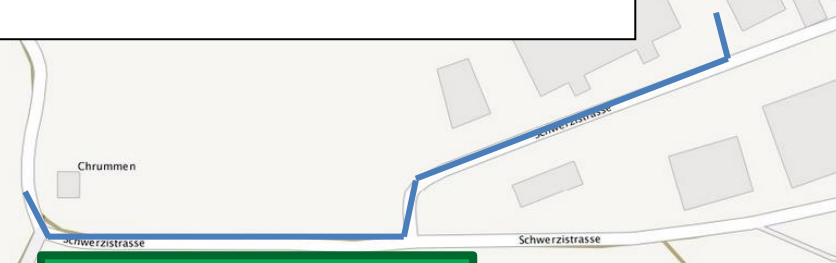

Parkplätze Sportanlage

Besten Dank an die Firmen **sodapix** und **Auto Brander AG**, dass sie ihre Parkplätze zu freien Zeiten den Pole & Dance Kunden zur Verfügung stellen!